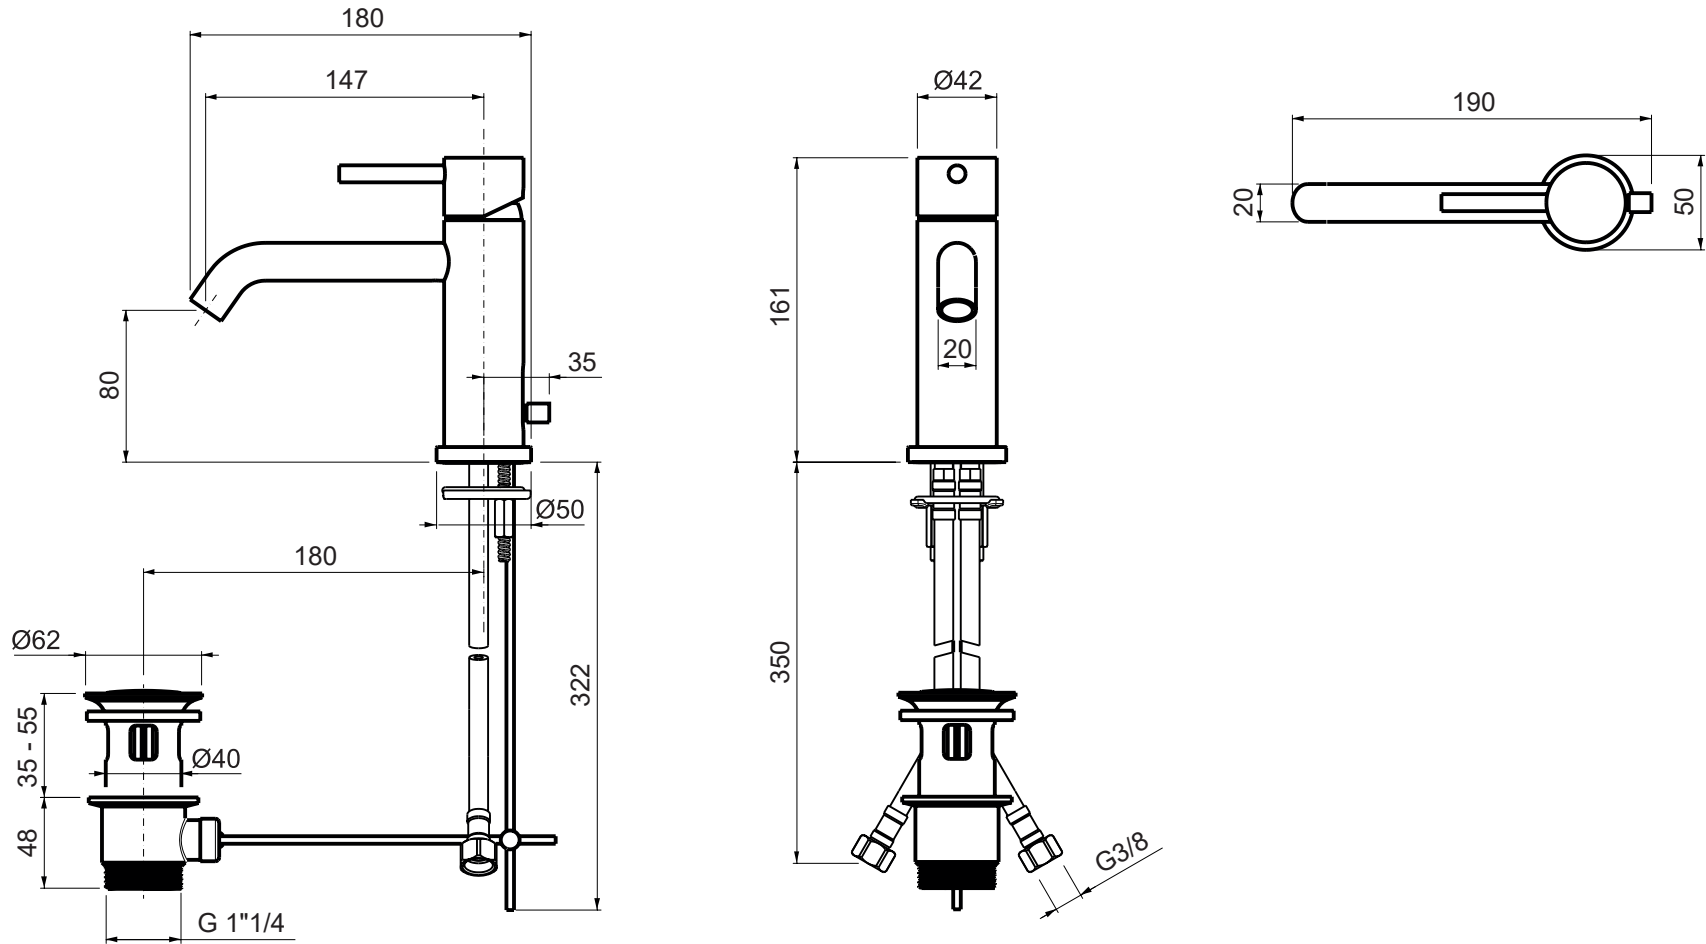

OIOLI
RUBINETTERIE

e-mail: mattia@oioli.com
 Via Pul Stretta, 10/12
 28024 Gozzano (No) Italy
 Tel. 0322 956338
 Fax 0322 912094

DATA	22/05/2019	VERSIONE	PROGETTO	SCALA	CODICE DISEGNO	
DISEGNATORE				1:4		
DESCRIZIONE						ARTICOLO
MISCELATORE LAVABO C/SCARICO - BOCCA LUNGA MICRO						MILS100RO